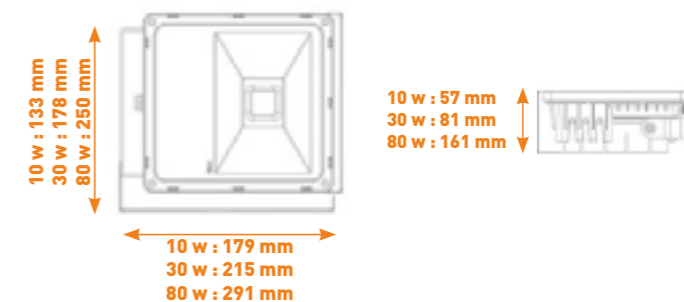

LES PLUS PRODUIT

- 0,7 KG = 10 W
- 1,5 KG = 30 W
- 2 KG = 50 W
- 4,1 KG = 80 W

850°
120°

CE

IP 65

IRC 75

SDCM < 5

Tension 100-240 Vac

RoHS Norme

BRIDGELUX

IK 07

MW MEAN WELL

Durée de vie 50 000 h