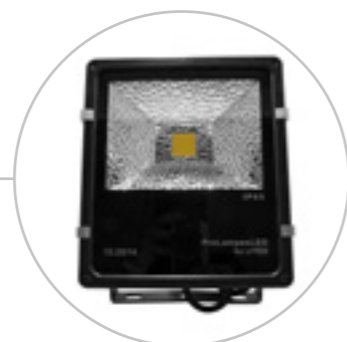

# 10 / 30 / 50 / 80 W LED Gamme **PROJEKTOR**

## PROJECTEUR LED **PROJEKTOR**

		Références Luminaires	Descriptions Luminaires
10 W	3000 K	LT-FL-10WW	Projecteur extérieur LITED driver Meanwell 10W 3000k
	4000 K	LT-FL-10	Projecteur extérieur LITED driver Meanwell 10W 4000k
	6000 K	LT-FL-10CW	Projecteur extérieur LITED driver Meanwell 10W 6000k
30 W	2100 K	LT-FL-30A	Projecteur extérieur LITED driver Meanwell 30W 2100k Ambre
	3000 K	LT-FL-30WW	Projecteur extérieur LITED driver Meanwell 30W 3000k
	4000 K	LT-FL-30	Projecteur extérieur LITED driver Meanwell 30W 4000k
	6000 K	LT-FL-30CW	Projecteur extérieur LITED driver Meanwell 30W 6000k
50 W	2100 K	LT-FL-50A	Projecteur extérieur LITED driver Meanwell 50W 2100k Ambre
	3000 K	LT-FL-50WW	Projecteur extérieur LITED driver Meanwell 50W 3000k
	4000 K	LT-FL-50	Projecteur extérieur LITED driver Meanwell 50W 4000k
	6000 K	LT-FL-50CW	Projecteur extérieur LITED driver Meanwell 50W 6000k
80 W	3000 K	LT-FL-80WW	Projecteur extérieur LITED driver Meanwell 80W 3000k
	4000 K	LT-FL-80	Projecteur extérieur LITED driver Meanwell 80W 4000k
	6000 K	LT-FL-80CW	Projecteur extérieur LITED driver Meanwell 80W 6000k

### LES PLUS PRODUIT

- 0,7 KG = 10 W
- 1,5 KG = 30 W
- 2 KG = 50 W
- 4,1 KG = 80 W

850°  
120°

CE

IP 65

IRC 75

SDCM < 5

Tension 100-240 Vac