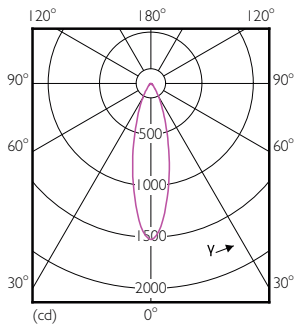

MASTER LEDspot PAR 50W E27 827 25D