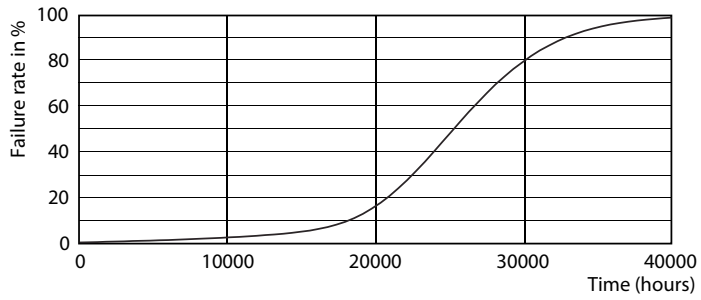

MASTER LEDspot PAR

Lifetime

MASTER LEDspot PAR 50W E27 827 25D

MASTER LEDspot PAR 50W E27 827 25D