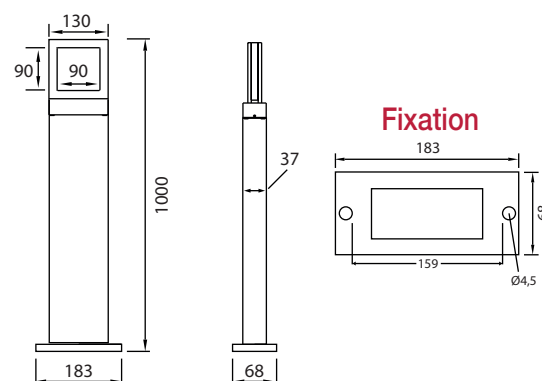

Puissance restituée : ≈110W

Température couleur : 3000K

Dimmable : Non

Dimensions (L x l x H) : 183 x 68 x 1000 mm

EN 62 471 : Groupe 0

Emballage : Boite

EAN : 3701124406798

Paramètres Optiques

Classe 1

Indice de protection IP : IP54

Indice de protection IK : IK08

Poids Net : 2.704 Kg

Dimensions

Visserie