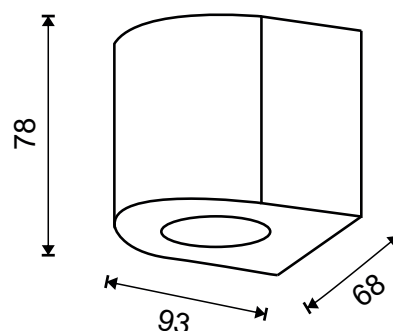

Matériaux : Alu + verre

Indice de protection IP : IP44

Indice de protection IK : IK08

Poids Net : 0,298Kg

Ref. 70034

Type : Applique Murale LED, 1 x GU10*

Finition extérieure : Gris Anthracite

Culot accepté : 1 x GU10*

Puissance absorbée : 1 x 7W LED max (ou
1 x 35W max)

Dimensions (L x l x H) : 93 x 68 x 78 mm

Emballage : Boite

EAN : 3701124416858

*Ampoules GU10 (hauteur 60mm max) non
fournies

Dimensions

Schéma de fixation