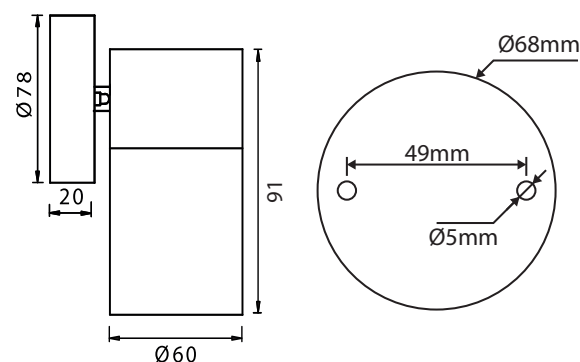

APPLIQUE MURALE LED - GAMME EXTERIEURE 1 x GU10* - 1 x 35W MAX

REF : 700360

Ref. 700360

Type : Applique Murale LED, 1 x GU10*

Finition extérieure : Inox 316 L

Culot accepté : 1 x GU10*

Puissance absorbée : 1 x 7W LED max (ou
1 x 35W max)

Dimensions (Ø x H) : Ø60 x 91 mm

Emballage : Boite

EAN : 3701124422279

**Ampoules GU10 (hauteur 57mm max) non fournies*

Dimensions

Paramètres Electriques

Tension entrée : 220-240V AC

Fréquence : 50/60Hz

Classe 1

Température et humidité de travail :

-15 °C- +45 °C/10%-70%

Matériaux : Inox 316 L + verre + PC

Indice de protection IP : IP54

Indice de protection IK : IK08

Poids Net : 0,419Kg