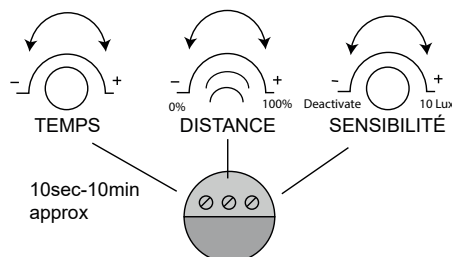

Matériaux : Inox 316 L + Verre + PC

Indice de protection IP : IP54

Indice de protection IK : IK08

Poids Net : 0,760Kg

Ref. 700380

Type : Applique Murale LED, 2 x GU10*

Finition extérieure : Inox 316 L

Culot accepté : 2 x GU10*

Puissance absorbée : 2 x 7W LED max (ou
2 x 35W max)

Dimensions (L x l x H) : 68 x 80 x 210 mm

Emballage : Boite

EAN : 3701124422293

**Ampoules GU10 (hauteur 60mm max) non fournies*

Dimensions

Paramètres Détecteur