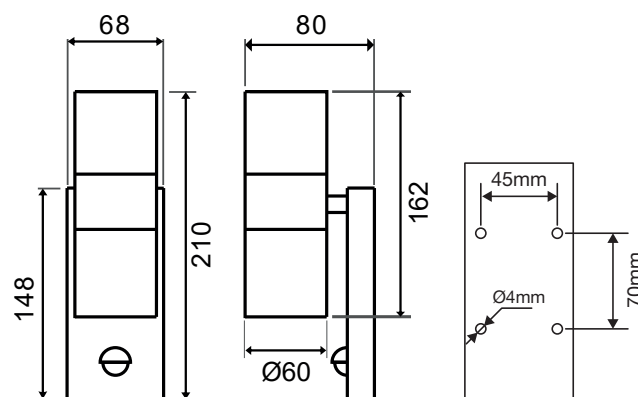

Matériaux : Inox 316 L + Verre + PC

Indice de protection IP : IP54

Indice de protection IK : IK08

Poids Net : 0,760Kg

Ref. 700380

Type : Applique Murale LED, 2 x GU10*

Finition extérieure : Inox 316 L

Culot accepté : 2 x GU10*

Puissance absorbée : 2 x 7W LED max (ou
2 x 35W max)

Dimensions (L x l x H) : 68 x 80 x 210 mm

Emballage : Boite

EAN : 3701124422293

**Ampoules GU10 (hauteur 60mm max) non fournies*

Dimensions

Paramètres Détecteur