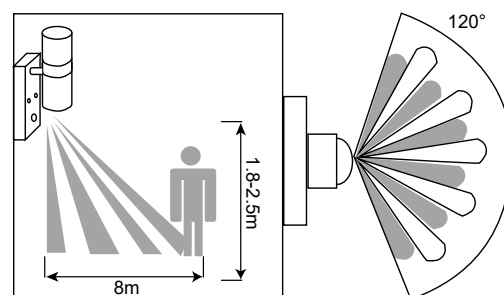

Matériaux : Inox 316 L + Verre + PC

Indice de protection IP : IP54

Indice de protection IK : IK08

Poids Net : 0,760Kg

Ref. 700380

Type : Applique Murale LED, 2 x GU10*

Finition extérieure : Inox 316 L

Culot accepté : 2 x GU10*

Puissance absorbée : 2 x 7W LED max (ou
2 x 35W max)

Dimensions (L x l x H) : 68 x 80 x 210 mm

Emballage : Boite

EAN : 3701124422293

**Ampoules GU10 (hauteur 60mm max) non fournies*

Dimensions

Paramètres Détecteur