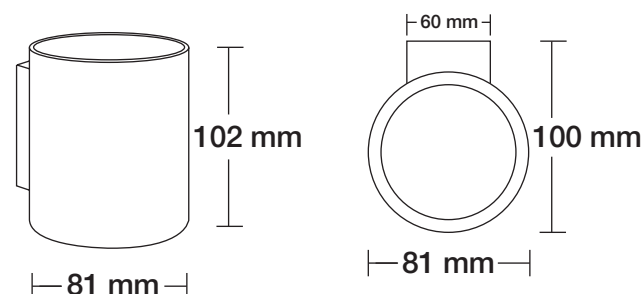

Matériaux : Alu

Indice de protection IP : IP20

Indice de protection IK : IK08

Poids Net : 0,287Kg

Ref. 700390

Type : Applique Murale LED, 1 x G9*

Finition extérieure : Noir

Culot accepté : 1 x G9*

Puissance absorbée : 1 x 5W LED max

Dimensions (L x l x H) : 102 x 81 x 100 mm

Emballage : Boite

EAN : 3701124402714

*Ampoule G9 (hauteur 60mm max) non fournie

Dimensions

Shéma de fixation