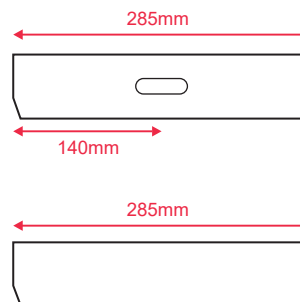

Dimensions

Les produits présentés dans les documents, offres commerciales, catalogues ou fiches techniques sont soumis à modification sans préavis.
Les caractéristiques ne deviennent contractuelles qu'après accord écrit de la direction de MIIDEX LIGHTING.