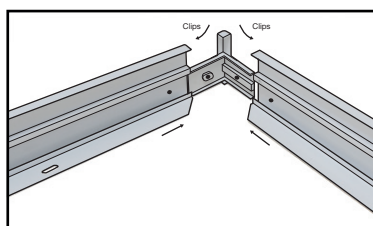

Dimensions

Les produits présentés dans les documents, offres commerciales, catalogues ou fiches techniques sont soumis à modification sans préavis.
Les caractéristiques ne deviennent contractuelles qu'après accord écrit de la direction de MIIDEX LIGHTING.