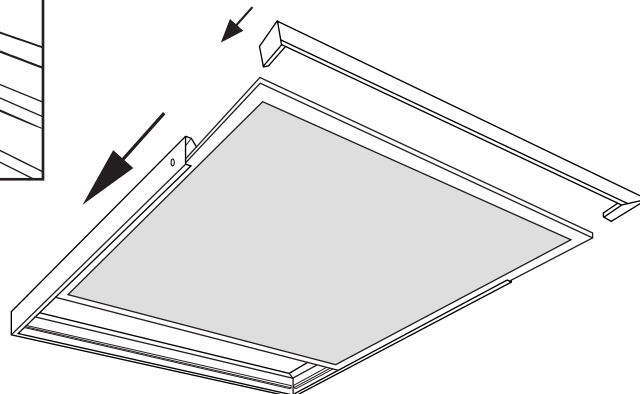

Dimensions

Les produits présentés dans les documents, offres commerciales, catalogues ou fiches techniques sont soumis à modification sans préavis.
Les caractéristiques ne deviennent contractuelles qu'après accord écrit de la direction de MIIDEX LIGHTING.