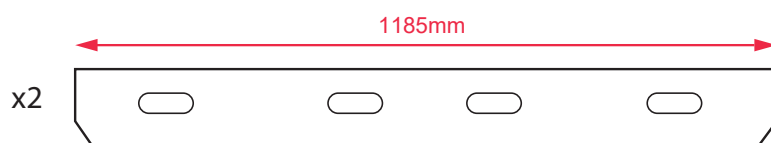

### Ref. 739793

Produit : Kit Saillie pour Plafonnier 300 x 1200 mm  
Automatique

Finition : Blanc

Dimensions (L x l x H): 300 x 1200 x 43 mm

Emballage : Film plastique

EAN : 3701124417435

Poids Net : 0,600 Kg

### Dimensions