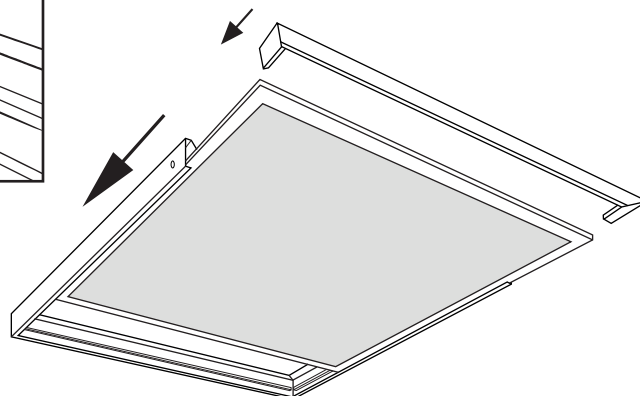

Paramètres

Matériaux utilisés : Aluminium + PC

Les produits présentés dans les documents, offres commerciales, catalogues ou fiches techniques sont soumis à modification sans préavis.
Les caractéristiques ne deviennent contractuelles qu'après accord écrit de la direction de MIIDEX LIGHTING.