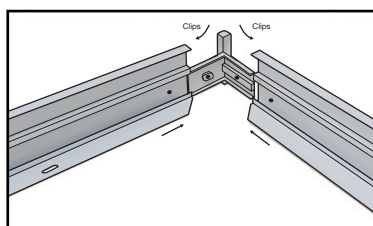

Paramètres

Matériaux utilisés : Aluminium + PC

Les produits présentés dans les documents, offres commerciales, catalogues ou fiches techniques sont soumis à modification sans préavis.
Les caractéristiques ne deviennent contractuelles qu'après accord écrit de la direction de MIIDEX LIGHTING.