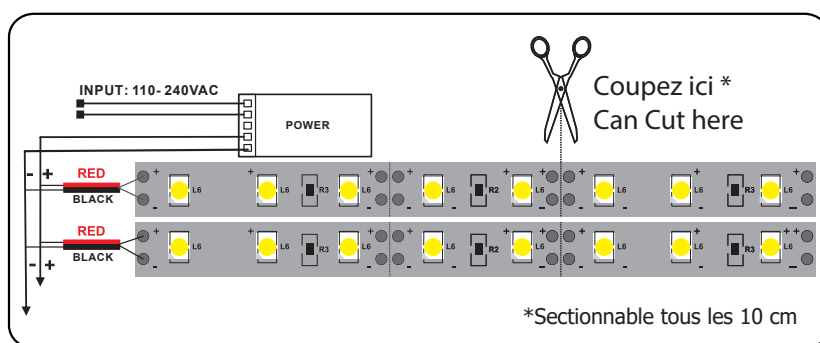

Connexion

Options :

-Connecteur clip 12V / 24V :

Forme L ref. 75265

Forme T ref. 75269

Forme X ref. 75273

-Cavalier Silicone 10mm ref. 75262

-Mini Contrôleur + Télécommande RF ref. 7657

-Connecteur à souder 12V / 24V :

Forme L ref. 75277

Forme T ref. 752810

Forme X ref. 75285

-Connecteur départ + câble ref. 75231