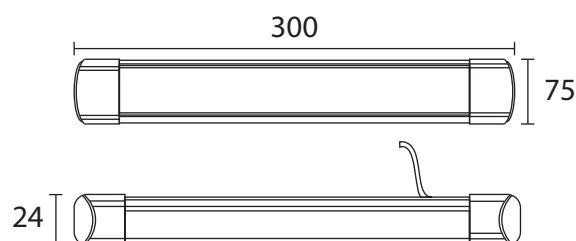

Température de couleur : 3000K

Dimmable : Non

Dimensions (L x l x H): 300 x 75 x 24 mm

Longueur câble : 410 mm

Emballage : Boite

EAN : 3701124400406

Paramètres Optiques

Efficacité Lumineuse : >90%

Température et humidité de travail :

-15 °C - +45°C/10%-70%

Allumage : Immédiat

Angle : 220°

Matériaux utilisés : PC + Alu

Durée de vie théorique de la LED : 30,000 Heures

ON/OFF > 100 000

Indice de protection IP : IP20

Indice de résistance IK : IK08

Poids Net : 0,148 Kg

Fixation et connectique

Longueur câble : 400 mm

Les normes internationales fixent la tolérance du flux lumineux et de la charge associée à ± 10%. La température des couleurs est soumise à une tolérance pouvant aller jusqu'à +/-150° Kelvin par rapport à la valeur nominale