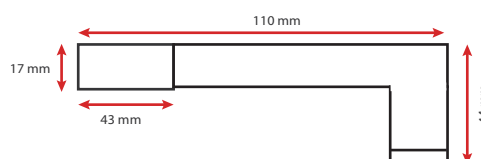

Dimensions (L) : 400 mm

Volume autorisé : volume 2

Emballage : Boite

EAN : 3701124417268

Paramètres Optiques

Efficacité Lumineuse : > 90%

Index Rendu Couleur (IRC) : > 80

Lumens / watt : ≈81,25 Lm/w

Poids Net : 0,206Kg

Fixation sur Meuble :

Fixation sur Mur :

Fixation miroir : épaisseur miroir max 8mm

Fixation réglable grâce à la vis de maintien
située au dos du produit.