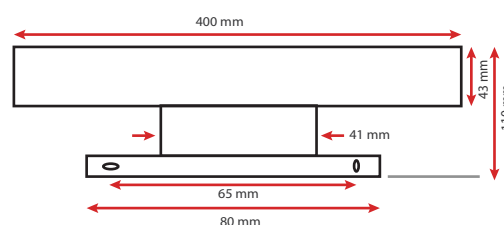

Dimensions (L) : 400 mm

Volume autorisé : volume 2

Emballage : Boite

EAN : 3701124417268

Paramètres Optiques

Efficacité Lumineuse : > 90%

Index Rendu Couleur (IRC) : > 80

Lumens / watt : ≈81,25 Lm/w

Poids Net : 0,206Kg

Fixation sur Meuble :

Fixation sur Mur :

Fixation miroir : épaisseur miroir max 8mm

Fixation réglable grâce à la vis de maintien
située au dos du produit.