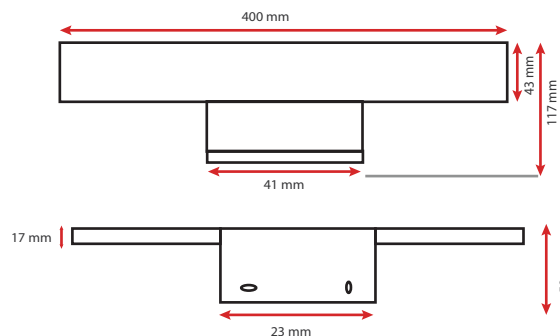

Dimensions (L) : 400 mm

Volume autorisé : volume 2

Emballage : Boite

EAN : 3701124417268

Paramètres Optiques

Efficacité Lumineuse : > 90%

Index Rendu Couleur (IRC) : > 80

Lumens / watt : ≈81,25 Lm/w

Allumage : Immédiat

Facteur de puissance = 0,5

Angle : 110°

Matériaux utilisés : Aluminium + PC

Durée de vie théorique de la LED : 30,000 Heures

ON/OFF > 100 000

Indice de protection IP : IP44

Indice de protection IK : IK08

Poids Net : 0,206Kg

Fixation sur Meuble :

Fixation sur Mur :

Fixation miroir : épaisseur miroir max 8mm

Fixation réglable grâce à la vis de maintien
située au dos du produit.