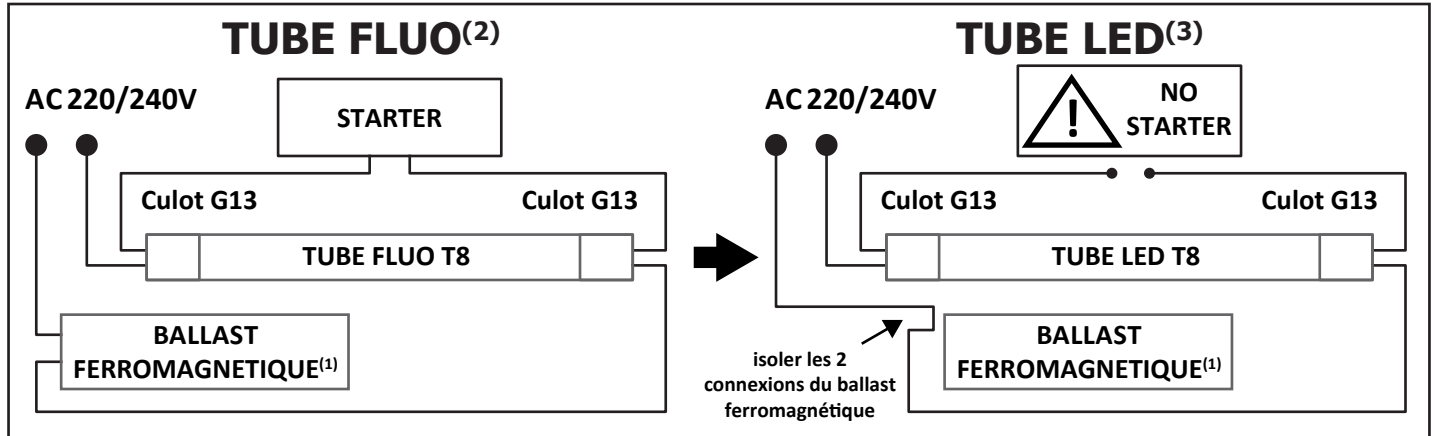

Durée de vie théorique de la LED : 30,000 Heures

ON/OFF > 100 000

Indice de protection IP : IP20

Poids Net : ≈0,192 Kg

Dimensions

Options

Support
double tubes
(ref.76105)

Boitier étanche
sans ballast - 1 Tube
(ref.7590)

Boitier étanche
sans ballast - 2 Tubes
(ref.7592)

Boitier étanche
sans ballast - 1 Tube
(ref.75900)

Boitier étanche
sans ballast - 2 Tubes
(ref.75920)

TUBE T8 PHASE UN COTÉ / NEUTRE AUTRE COTÉ* SI BALLAST FERROMAGNETIQUE⁽¹⁾

SI BALLAST ELECTRONIQUE⁽⁴⁾

BOITIER SANS BALLAST⁽⁵⁾

(Ref : 75890 / 7590 / 7591 / 7592 / 7593 / 75890 / 75900 / 75910 / 75920 / 75930)

*Tube phase one side - neutral other side / Tubo fase uno lado - neutro otro lado / Tubo fase un lato - neutro altro lato / Rohr Phase eins - neutral andere Seite