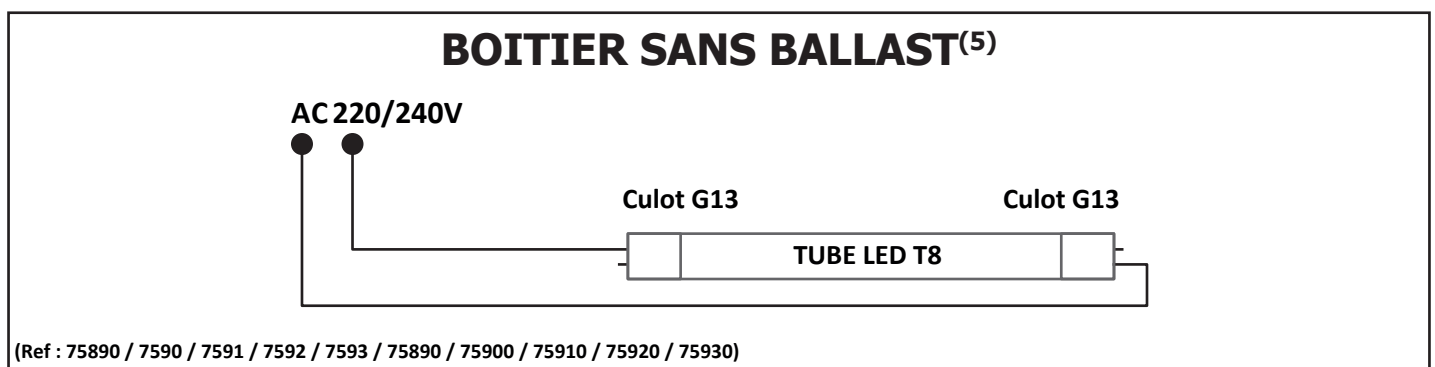

BOITIER SANS BALLAST⁽⁵⁾

(Ref : 75890 / 7590 / 7591 / 7592 / 7593 / 75890 / 75900 / 75910 / 75920 / 75930)

*Tube phase one side - neutral other side / Tubo fase uno lado - neutro otro lado / Tubo fase un lato - neutro altro lato / Rohr Phase eins - neutral andere Seite

(1) If ferromagnetic ballast / Si lastre ferromagnético / Se zavorra ferromagnetica / Wenn ferromagnetisches Vorschaltgerät

(2) Fluorescent tube / Tubo fluorescente / Tubo fluorescente / Leuchtstoffröhre

(3) LED tube / Tubo LED / Tubo led / LED-Röhre

(4) Electronic Ballast / Lastre electrónico / Ballast elettronico / Elektronischer Ballast

(5) Casing without ballast / Carcasa sin lastre / Involucro senza zavorra / Gehäuse ohne Ballast