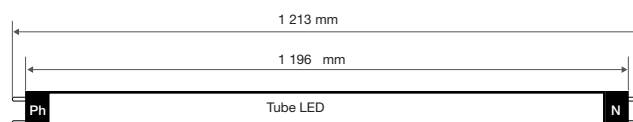

Durée de vie théorique de la LED : 30,000 Heures

ON/OFF > 100 000

Indice de protection IP : IP20

Poids Net : ≈0,192 Kg

Dimensions

Options

Support
double tubes
(ref.76105)

Boitier étanche
sans ballast - 1 Tube
(ref.7590)