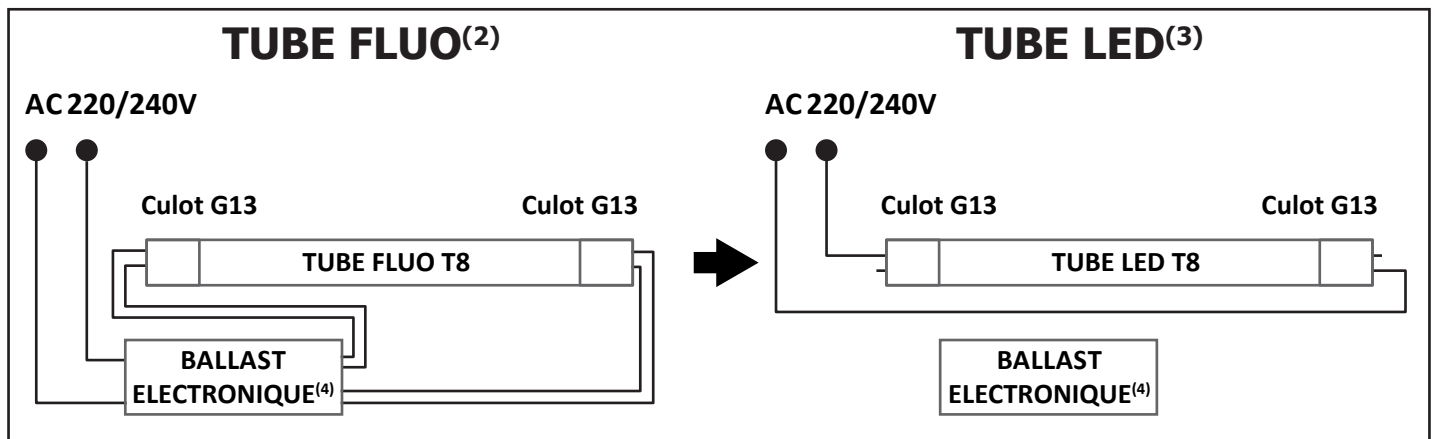

Durée de vie théorique de la LED : 30,000 Heures

ON/OFF > 100 000

Indice de protection IP : IP20

Poids Net : ≈0,192 Kg

Dimensions

Options

Support
double tubes
(ref.76105)

Boitier étanche
sans ballast - 1 Tube
(ref.7590)

Boitier étanche
sans ballast - 2 Tubes
(ref.7592)

Boitier étanche
sans ballast - 1 Tube
(ref.75900)

Boitier étanche
sans ballast - 2 Tubes
(ref.75920)

TUBE T8 PHASE UN COTÉ / NEUTRE AUTRE COTÉ* SI BALLAST FERROMAGNETIQUE⁽¹⁾

SI BALLAST ELECTRONIQUE⁽⁴⁾

BOITIER SANS BALLAST⁽⁵⁾

(Ref : 75890 / 7590 / 7591 / 7592 / 7593 / 75890 / 75900 / 75910 / 75920 / 75930)

*Tube phase one side - neutral other side / Tubo fase uno lado - neutro otro lado / Tubo fase un lato - neutro altro lato / Rohr Phase eins - neutral andere Seite