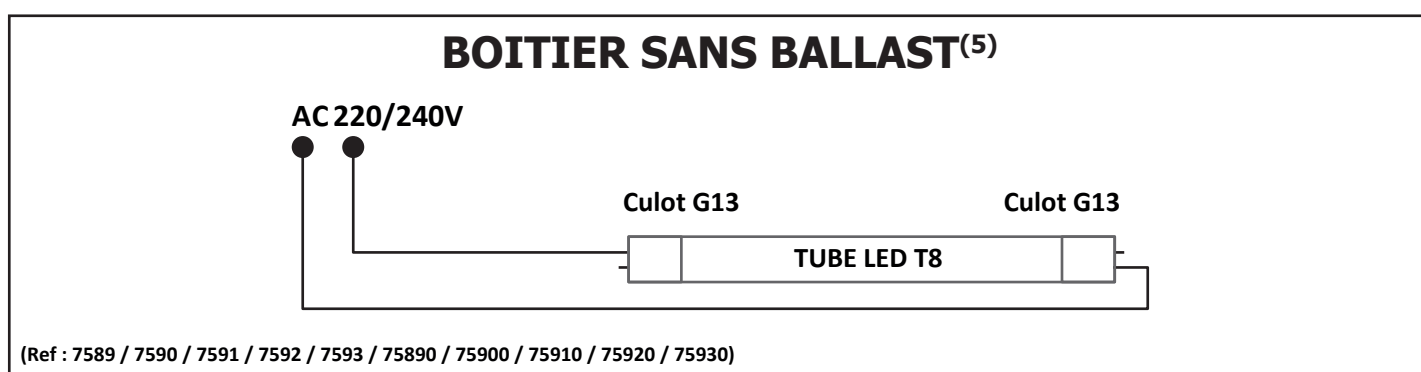

SI BALLAST ELECTRONIQUE⁽⁴⁾

*Tube phase one side - neutral other side / Tubo fase uno lado - neutro otro lado / Tubo fase un lato - neutro altro lato / Rohr Phase eins - neutral andere Seite

(1) If ferromagnetic ballast / Si lastre ferromagnético / Se zavorra ferromagnetica / Wenn ferromagnetisches Vorschaltgerät

(2) Fluorescent tube / Tubo fluorescente / Tubo fluorescente / Leuchtstoffröhre

(3) LED tube / Tubo LED / Tubo led / LED-Röhre

(4) Electronic Ballast / Lastre electrónico / Ballast elettronico / Elektronischer Ballast

(5) Casing without ballast / Carcasa sin lastre / Involucro senza zavorra / Gehäuse ohne Ballast