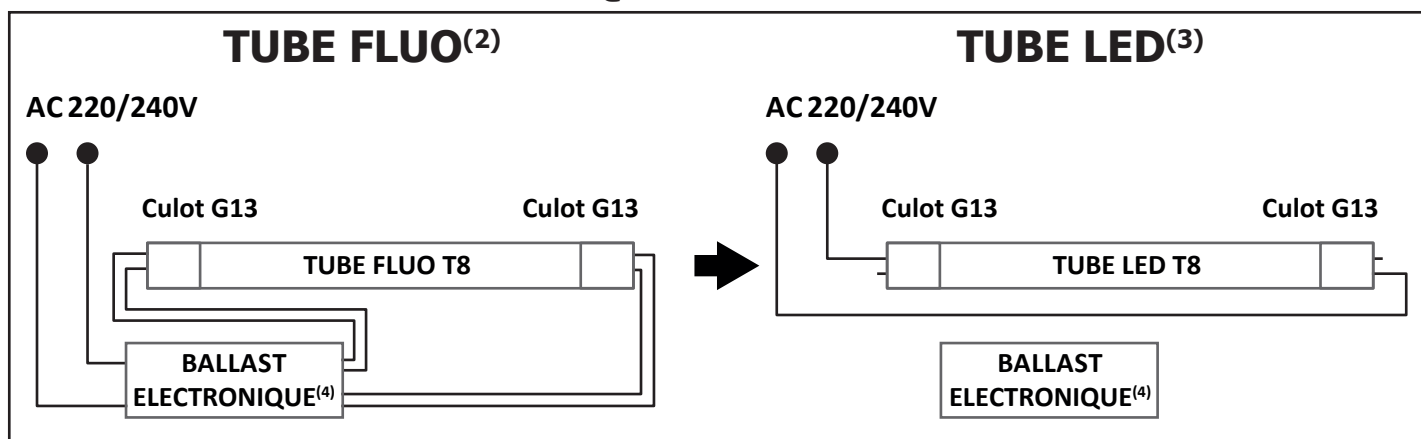

Tube aux normes alimentaires

Pas de bris de verre - tube filmé

Paramètres Optiques

Efficacité Lumineuse : > 90%

Index Rendu Couleur (IRC) : > 80

Lumens / watt : ≈80,6Lm/w

Paramètres Electriques

Classification énergétique : **A⁺**

Matière de film plastique : PET

Durée de vie théorique de la LED : 30,000 Heures

ON/OFF > 100 000

Indice de protection IP : IP20

Poids Net : ≈0,200 Kg

Dimensions

Options

Les normes internationales fixent la tolérance du flux lumineux et de la charge associée à ± 10 %. La température des couleurs est soumise à une tolérance pouvant aller jusqu'à +/-150° Kelvin par rapport à la valeur nominale.
Les produits présentés dans les documents, offres commerciales, catalogues ou fiches techniques sont soumis à modification sans préavis.
Les caractéristiques ne deviennent contractuelles qu'après accord écrit de la direction de MIIDEX LIGHTING.

TUBE T8 PHASE UN COTÉ / NEUTRE AUTRE COTÉ* SI BALLAST FERROMAGNETIQUE⁽¹⁾

SI BALLAST ELECTRONIQUE⁽⁴⁾

*Tube phase one side - neutral other side / Tubo fase uno lado - neutro otro lado / Tubo fase un lato - neutro altro lato / Rohr Phase eins - neutral andere Seite