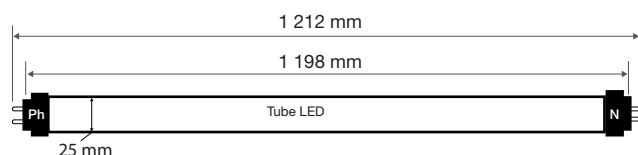

Matière de film plastique : PET

Durée de vie théorique de la LED : 30,000 Heures

ON/OFF > 100 000

Indice de protection IP : IP20

Poids Net : ≈0,200 Kg

Dimensions

Options

Les normes internationales fixent la tolérance du flux lumineux et de la charge associée à ± 10 %. La température des couleurs est soumise à une tolérance pouvant aller jusqu'à +/-150° Kelvin par rapport à la valeur nominale.
Les produits présentés dans les documents, offres commerciales, catalogues ou fiches techniques sont soumis à modification sans préavis.
Les caractéristiques ne deviennent contractuelles qu'après accord écrit de la direction de MIIDEX LIGHTING.

TUBE T8 PHASE UN COTÉ / NEUTRE AUTRE COTÉ* SI BALLAST FERROMAGNETIQUE⁽¹⁾

SI BALLAST ELECTRONIQUE⁽⁴⁾

*Tube phase one side - neutral other side / Tubo fase uno lado - neutro otro lado / Tubo fase un lato - neutro altro lato / Rohr Phase eins - neutral andere Seite