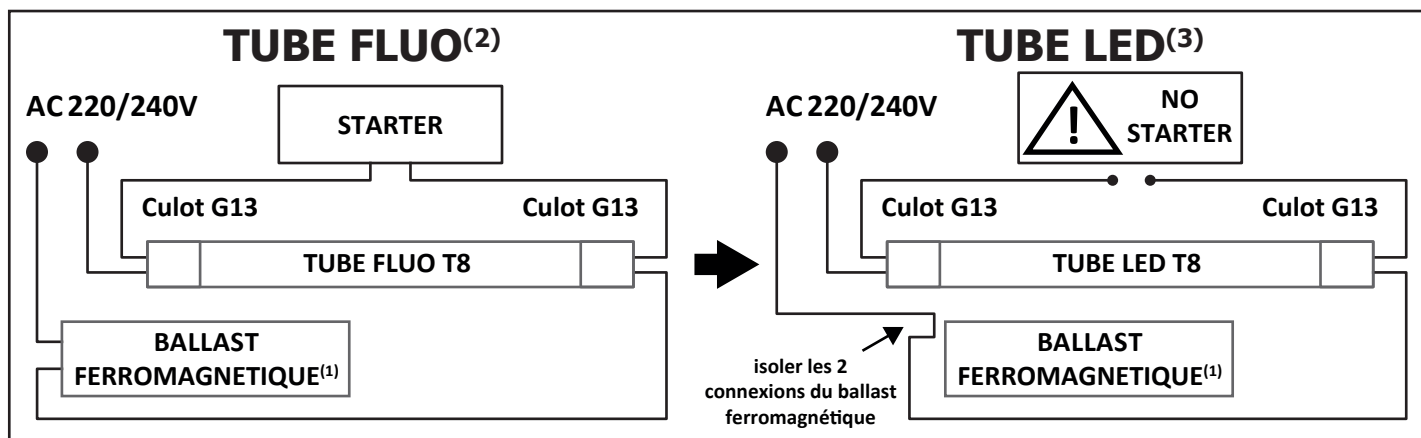

Tube aux normes alimentaires

Pas de bris de verre - tube filmé

Paramètres Optiques

Efficacité Lumineuse : > 90%

Index Rendu Couleur (IRC) : > 80

Lumens / watt : ≈80,6Lm/w

Paramètres Electriques

Classification énergétique : **A⁺**

Matière de film plastique : PET

Durée de vie théorique de la LED : 30,000 Heures

ON/OFF > 100 000

Indice de protection IP : IP20

Poids Net : ≈0,200 Kg

Dimensions

Options

Les normes internationales fixent la tolérance du flux lumineux et de la charge associée à ± 10 %. La température des couleurs est soumise à une tolérance pouvant aller jusqu'à +/-150° Kelvin par rapport à la valeur nominale.
Les produits présentés dans les documents, offres commerciales, catalogues ou fiches techniques sont soumis à modification sans préavis.
Les caractéristiques ne deviennent contractuelles qu'après accord écrit de la direction de MIIDEX LIGHTING.

TUBE T8 PHASE UN COTÉ / NEUTRE AUTRE COTÉ* SI BALLAST FERROMAGNETIQUE⁽¹⁾

SI BALLAST ELECTRONIQUE⁽⁴⁾

*Tube phase one side - neutral other side / Tubo fase uno lado - neutro otro lado / Tubo fase un lato - neutro altro lato / Rohr Phase eins - neutral andere Seite