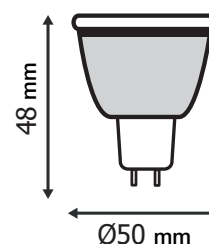

## AMPOULES LED GU5.3 5W - 440 LM - 3000K

REF: 784810

Ref. 784810

Culot : GU5.3

Type : SMD

**Lumens : 440 lm**

Puissance absorbée : 5W

Puissance restituée : ≈45W

**Dimmable : Non**

Température couleur : 3000K

EN 62 471 : Groupe 0

Dimensions (Ø x H): Ø50 x 48 mm

Emballage : Boite

EAN : 3701124416643

### Dimensions

Angle : 38°

Matériaux utilisés : Aluminium + PC

Durée de vie théorique de la LED : 30,000 Heures

ON/OFF > 100 000

Indice de protection IP : IP40

Poids Net : 0,027 Kg

Les normes internationales fixent la tolérance du flux lumineux et de la charge associée à ± 10 %. La température des couleurs est soumise à une tolérance pouvant aller jusqu'à +/-150° Kelvin par rapport à la valeur nominale