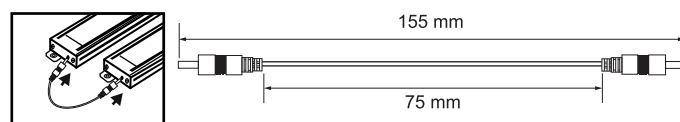

CONNECTEUR FLEXIBLE

COMPATIBLE

ALIMENTATION +DETECTEUR 24W	REGLETTE 9W 505 mm	REGLETTE 5W 305 mm	Σ Watt
MAX. 24 Watt	2x	-	18W ✓
	1x	3x	24W ✓
	-	4x	20W ✓

Les produits présentés dans les documents, offres commerciales, catalogues ou fiches techniques sont soumis à modification sans préavis.
Les caractéristiques ne deviennent contractuelles qu'après accord écrit de la direction de MIIDEX LIGHTING.