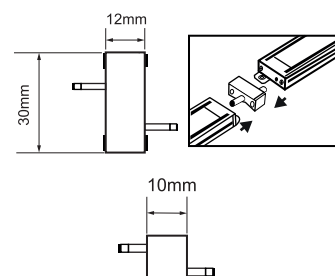

CONNECTEUR CENTRAL