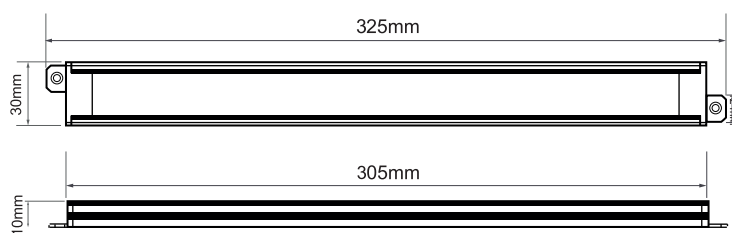

KIT REGLETTE LED - 5W - 4000°K

Réglette 305 mm - connecteur central - connecteur flexible - connecteur angle

REF : 7953

Ref. 7953

Produit : Kit Réglette

Puissance absorbée : 5W

Lumens : 420

Température couleur : 4000°K

Taille (L x P x H) : 305 x 10 x 30 mm

Emballage : Blister

EAN : 3760173777006

Puissance restituée : 37W

Paramètres Optiques

Efficacité Lumineuse : > 90%

Index Rendu Couleur (IRC) : >80

Lumens / watt : 84 lm/w

Paramètres Electriques

Classification énergétique : **A+**

Input Voltage : AC 220~260V

Fréquence : 50~60Hz

Puissance à l'allumage : > 60%

Angle d'éclairage : 120°

Matériaux utilisés : Aluminium + Polycarbonate

Durée de vie LED : 30,000 Heures

Poids Net : 0.214 Kg

Indice de protection IP : IP44

Nombre de cycle ON / OFF > 20 000

Associations Possibles

ALIMENTATION 36W	REGLETTE 9W 505 mm	REGLETTE 5W 305 mm	Σ Watt
MAX. 36 Watt	4x	-	36W ✓
	3x	1x	32W ✓
	2x	3x	33W ✓
	1x	5x	34W ✓
	-	7x	35W ✓

RÉGLETTE

CONNECTEUR D'ANGLE

CONNECTEUR CENTRAL

CONNECTEUR FLEXIBLE

COMPATIBLE

ALIMENTATION +DETECTEUR 24W	REGLETTE 9W 505 mm	REGLETTE 5W 305 mm	Σ Watt
MAX. 24 Watt	2x	-	18W ✓
	1x	3x	24W ✓
	-	4x	20W ✓

Les produits présentés dans les documents, offres commerciales, catalogues ou fiches techniques sont soumis à modification sans préavis.
Les caractéristiques ne deviennent contractuelles qu'après accord écrit de la direction de MIIDEX LIGHTING.