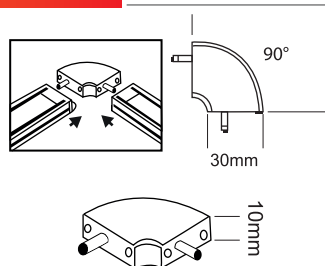

CONNECTEUR D'ANGLE