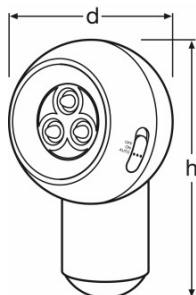

Fiche de données produit

Fiche technique

Données électriques

Puissance nominale	0.23 W
Tension nominale	4.5 V

Données photométriques

Temp. de couleur	7000 K
------------------	--------

Données photométriques

Angle de rayonnement	70/25 °
----------------------	---------

Dimensions & poids

Longueur	100.0 mm
Largeur	68.0 mm
Hauteur	67.0 mm
Diamètre	68.0 mm

Couleurs & matériaux

Couleur du produit	Blanc
Matériau de corps	Plastique
Matériau de fermeture	Plastique