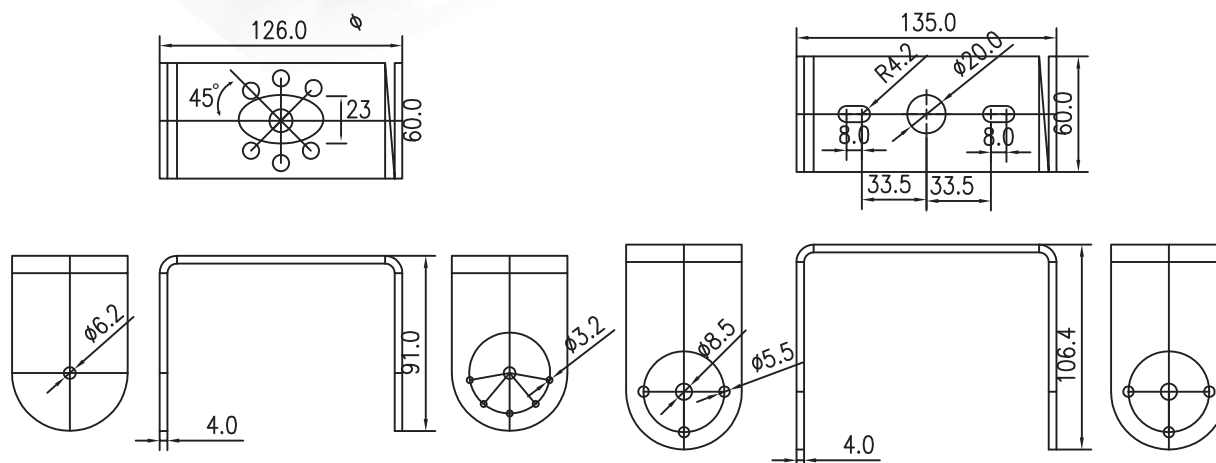

## FIXATION SUR MAT TETE DE LAMPADAIRE 500X A14 COMPATIBLE TETE DE LAMPADAIRE 9001-9002-9003-9004-9005-9006

REF : 90404

### Ref. 90404

Produit : Fixation sur mât tête de lampadaire  
Finition : Gris Anthracite  
Taille (L x l x H): 107 x 135 x 60 mm  
Emballage : Boite  
EAN : 3701124410597  
Orientable verticale : +/- 90°  
Orientable horizontale : +/- 45°  
Poids Net : 1,078 kg  
Vis de fixation non fournies

### Dimensions