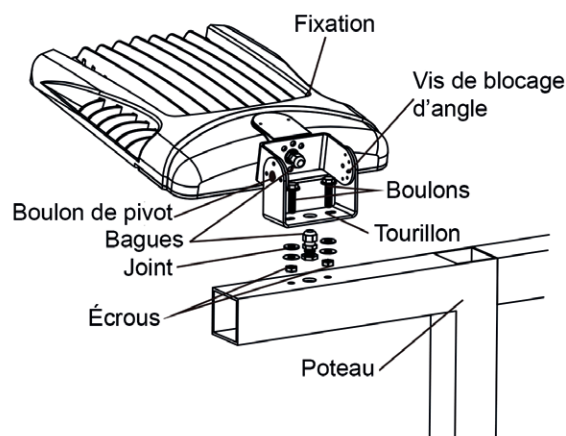

Option d'installation

Paramètres

Matériaux utilisés : Aluminium

*Les produits présentés dans les documents, offres commerciales, catalogues ou fiches techniques sont soumis à modification sans préavis.
Les caractéristiques ne deviennent contractuelles qu'après accord écrit de la direction de MIIDEX LIGHTING.*