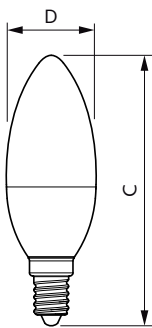

CorePro LEDcandle

Nom du produit de la commande	CorePro LEDcandle ND 5-40W E14 827 B35 FR
Code barre produit	8719514312500
Code de commande	31250000
Numérateur - Quantité par kit	1

Conditionnement par carton	10
SAP - Matériaux	929002968402
Poids net (pièce)	0,040 kg

Schéma dimensionnel

Product	D	C
CorePro LEDcandle ND 5-40W E14 827 B35 FR	45 mm	87 mm

Candle B35 5-40W 470lm 2700K E14 ND FR