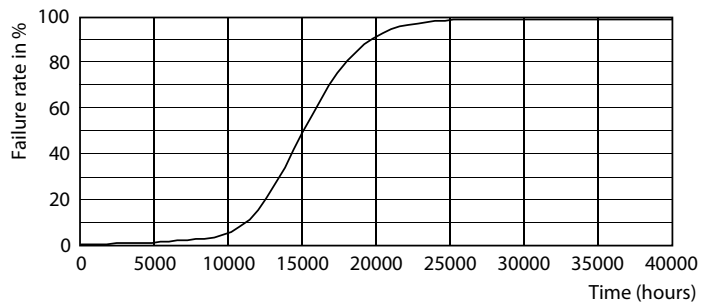

Données du produit

Caractéristiques générales	
Culot	E14 [E14]
Conforme à la directive RoHS UE	Oui
Durée de vie nominale (nom.)	15000 h
Cycle d'allumage	50000X

Photométries et Colorimétries	
Code couleur	827 [CCT de 2 700 K]
Flux lumineux (nom.)	470 lm
Couleur	Blanc chaud (WW)
Température de couleur proximale (nom.)	2700 K
Efficacité lumineuse (valeur nominale)	94,00 lm/W
Variation des coordonnées trichromatiques en fonction du temps de fonctionnement	<6
Indice de rendu des couleurs (nom.)	80
LLMF à la fin de la durée de vie nominale (nom.)	70 %

Données photométriques

LEDcandle CorePro 5W B35 E14 827-GUL

LEDcandle CorePro 5W B35 E14 827 FR-POC

LEDcandle CorePro B35 5W E14 827 FR-LDD

CorePro LEDcandle

Durée de vie

15K LED

15K LMP