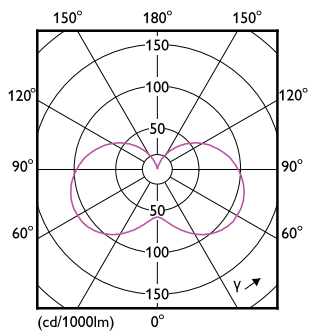

LEDcandle CorePro 5W B35 E14 827-GUL

LEDcandle CorePro B35 5W E14 827 FR-LDD