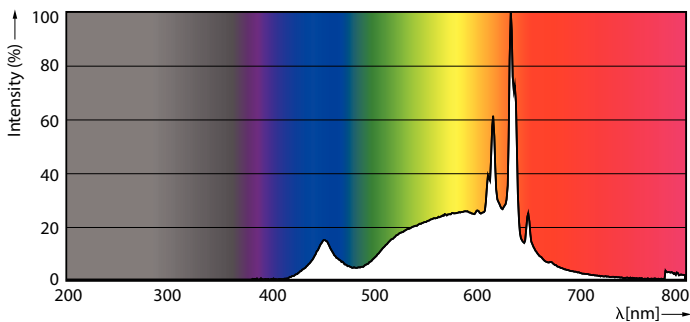

CorePro LEDcandle

Nom du produit de la commande	CorePro LEDcandle ND 5-40W E14 827 B35 FR
Code barre produit	8719514312500
Code de commande	31250000
Numérateur - Quantité par kit	1

Conditionnement par carton	10
SAP - Matériaux	929002968402
Poids net (pièce)	0,040 kg

Schéma dimensionnel

Product	D	C
CorePro LEDcandle ND 5-40W E14 827 B35 FR	45 mm	87 mm

Données photométriques

LEDcandle CorePro 5W B35 E14 827 FR-POC