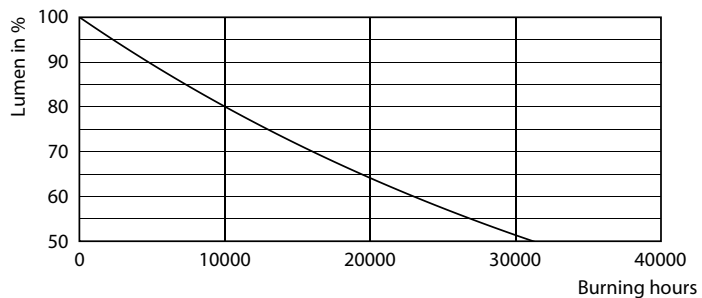

Données du produit

Caractéristiques générales	
Culot	E14 [E14]
Conforme à la directive RoHS UE	Oui
Durée de vie nominale (nom.)	15000 h
Cycle d'allumage	50000X

Photométries et Colorimétries	
Code couleur	827 [CCT de 2 700 K]
Flux lumineux (nom.)	470 lm
Couleur	Blanc chaud (WW)
Température de couleur proximale (nom.)	2700 K
Efficacité lumineuse (valeur nominale)	94,00 lm/W
Variation des coordonnées trichromatiques en fonction du temps de fonctionnement	<6
Indice de rendu des couleurs (nom.)	80
LLMF à la fin de la durée de vie nominale (nom.)	70 %

Données photométriques

LEDcandle CorePro 5W B35 E14 827-GUL

LEDcandle CorePro 5W B35 E14 827 FR-POC

LEDcandle CorePro B35 5W E14 827 FR-LDD

CorePro LEDcandle

Durée de vie

15K LED

15K LMP